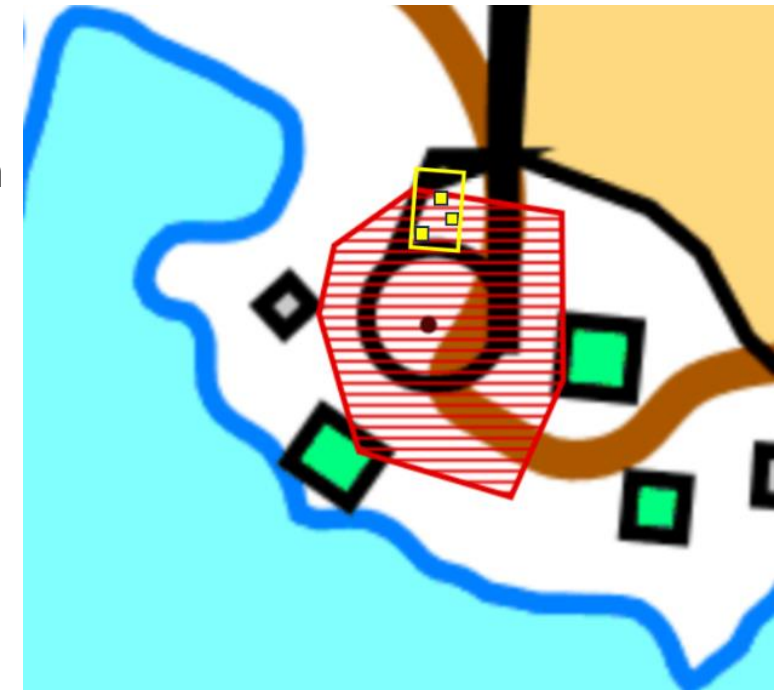

# Asemapiirros: Aitta 18 m<sup>2</sup>

Paikka: Kalliolahti (Rauniotie 1, 37470 Vesilahti)

## Aittarakennus:

- Kerrosala: 18 m<sup>2</sup>
- Tilavuus: 49 m<sup>3</sup>
- Paloluokka: P3
- Pituus: 6664 mm
- Leveys: 2776 mm
- 88 mm hirsi
- Valmistaja: Salvos

# Asemapiirros: Aitta 18 m<sup>2</sup>