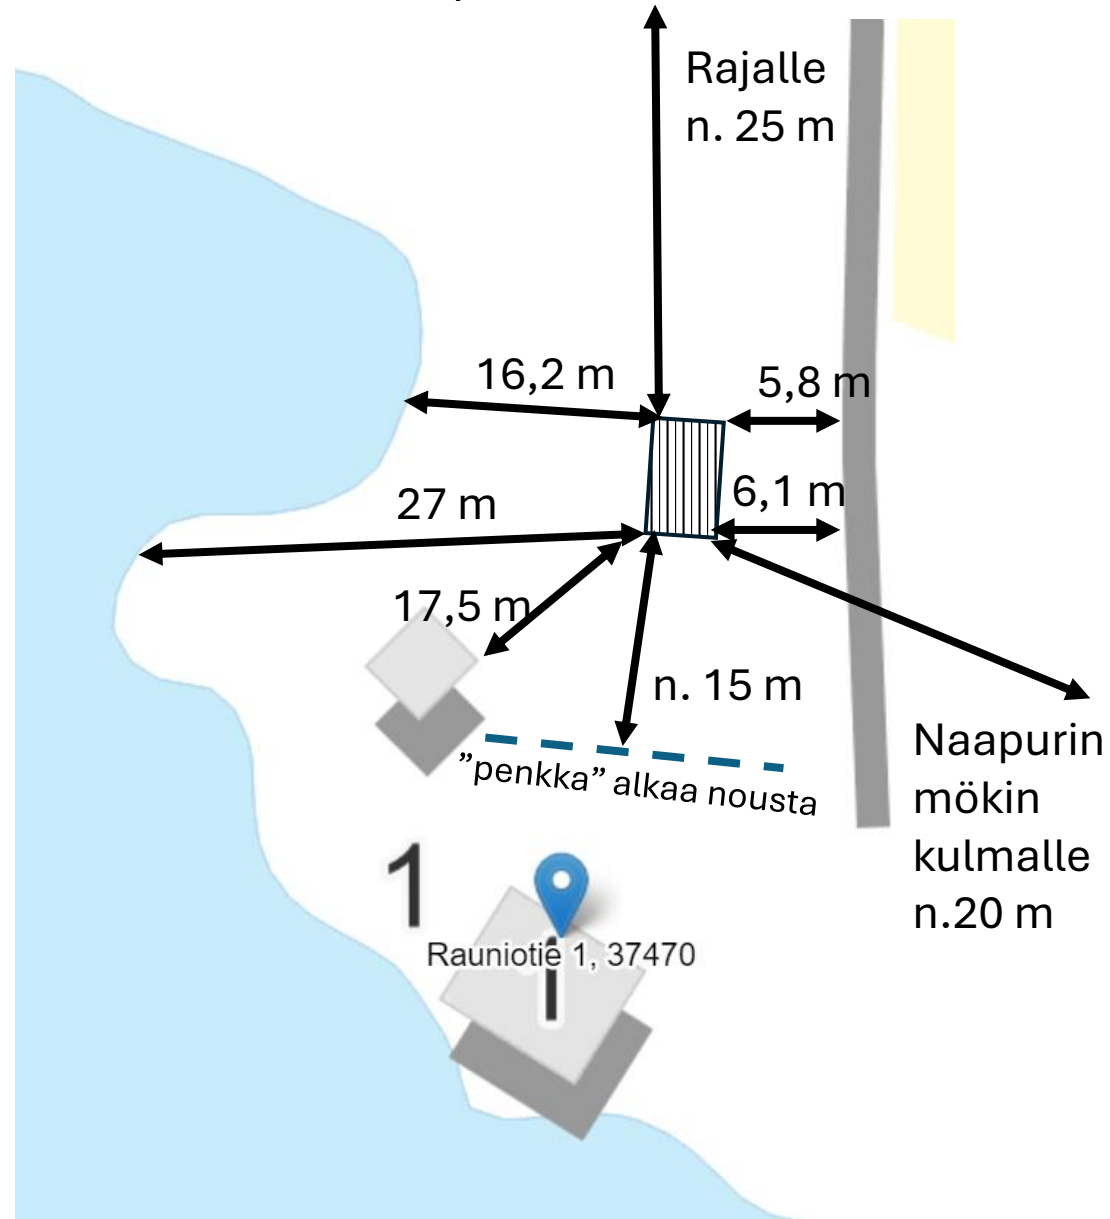

# Asemapiirros: Aitta 18 m<sup>2</sup>

Paikka: Kalliolahti (Rauniotie 1, 37470 Vesilahti)

## Aittarakennus:

- Kerrosala: 18 m<sup>2</sup>
- Tilavuus: 49 m<sup>3</sup>
- Paloluokka: P3
- Pituus: 6664 mm
- Leveys: 2776 mm
- 88 mm hirsi
- Valmistaja: Salvos

# Asemapiirros: Aitta 18 m<sup>2</sup>

### Aittarakennus:

- Kerrosala: 18 m<sup>2</sup>
- Tilavuus: 49 m<sup>3</sup>
- Paloluokka: P3
- Pituus: 6664 mm
- Leveys: 2776 mm
- 88 mm hirsi
- Valmistaja: Salvos